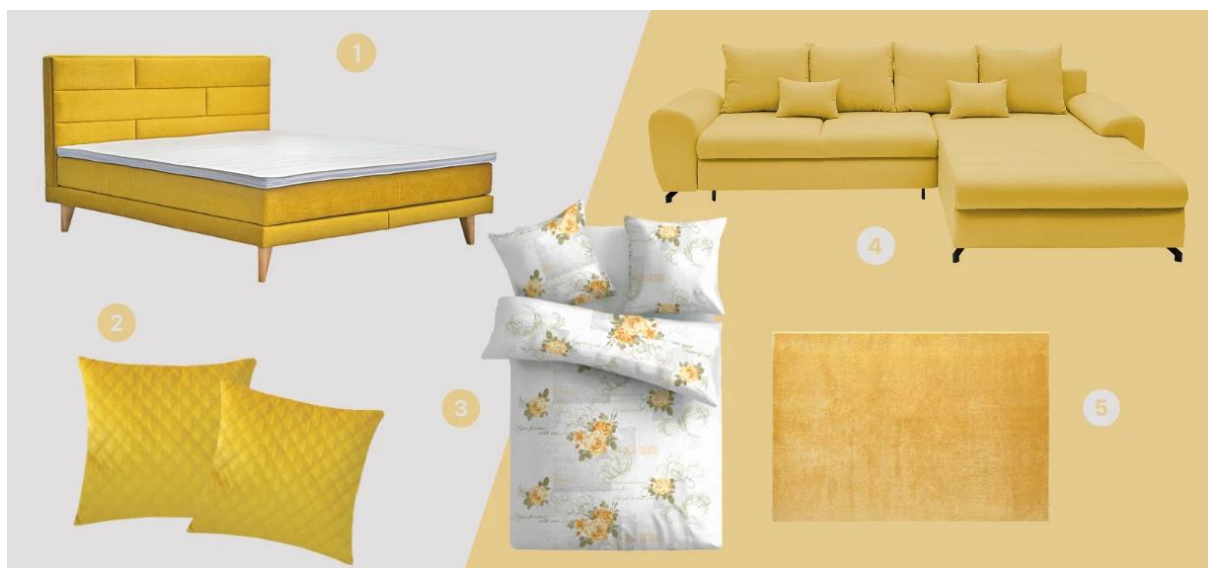

- 1) Rohová sedacia súprava [Allegra](#) s príjemným zamatovým čalúnením a zaujímavým prešívaním.
- 2) Obliečky [Iris](#) z mäkkej bavlny.
- 3) Stolová lampa [Malu](#) s keramickou základňou.
- 4) Dvojložko [Joy](#) s pohodlným čalúneným čelom.
- 5) Dekoračný zamatový [vankúš](#) zelené listy.

- 1) Posteľ [Teddy](#) s geometrickým prešívaním.
- 2) Dekoračný vankúš [Christene](#).
- 3) Obliečky [Forever](#) z luxusnej renforcé bavlny.
- 4) Sedacia súprava [Yoko](#) s úložným priestorom a rozkladom na lôžko.
- 5) Koberce [Loft](#) s jemným leskom.